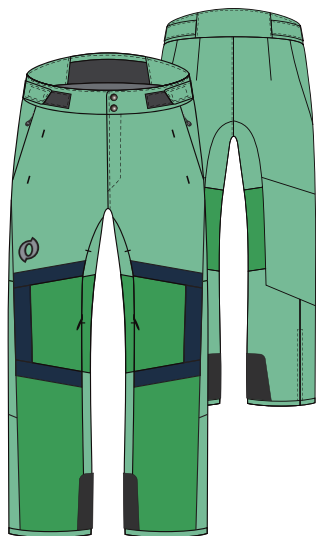

1. ONYONE CLUB JACKET

2. ONYONE CLUB PANTS

3. SIDEOPEN PANTS

グリーン(456)

ネイビー(688)

4. TRAINING JACKET

ジャケット・パンツ 共にカラーオーダー

5. TRAINING PANTS

6. 3-FINGER GLOVE

ホワイト(100)

7. INNER JACKET (中綿)

ブラック(009)

8. BONDING JACKET

ブラック(009)

ブルー(713)

9. OVER COAT

ブルー(713)

ライム(333)

※裾調整機能

10. COMBAT JACK(OG)

※ウインター
特別仕様

ブラック

アネモネ

レッド

アーミー

スカイ*ネイビー

アーミー*ブラック エメラルド*ネイビー レッド*ブラック

11. COMBAT PANTS(OG)

※ウインター
特別仕様

ブラック

12. CAP

ブラック(009)